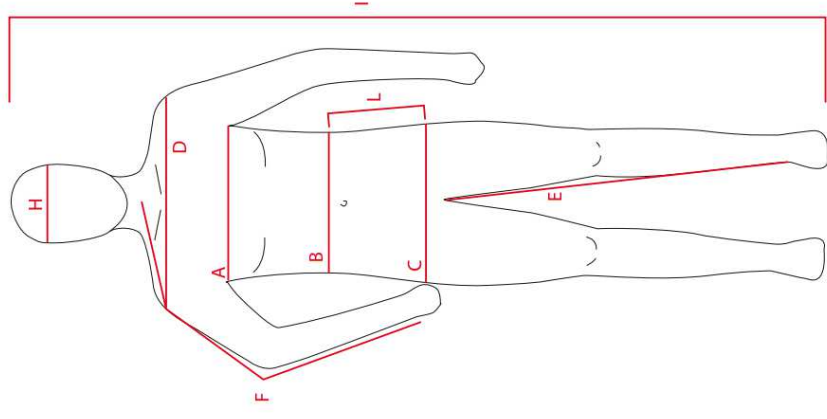

TABELLA MISURE UNISEX / SIZE GUIDE LINE UNISEX

	XS	S	M	L	XL	XXL
	40/42	44	46/48	50	52/54	56
cm.	165	170	175	180	185	190
cm.	85/89	90/94	95/99	100/104	105/109	110/114
cm.	75/79	80/84	85/89	90/94	95/99	100/104
cm.	90/94	95/99	100/104	105/109	110/114	115/119
cm.	82,5	85	87,5	90	92,5	95
cm.	40	41	42	43	44	45
cm.	78	80	82	84	86	88
cm.	19/20	20/21	21/22	22/23	23/24	24/25
cm.		55/56	57/58	59/60		

unisex

I A B C F D E L H